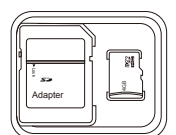

Accessori standard

CHG-0530

S-USB/MICRO USB

Istruzioni per l'uso

ADT-EU2PIN

Scheda di memoria

ADT-TC

ADT-MU